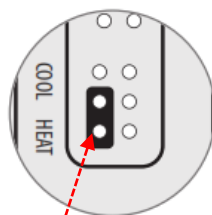

4. Sätt i batterierna på termostatens baksida, tryck sedan in "SYNC-knappen".

Termostaten har en switch och kan användas i kyl-
anläggningar.
Ändra inte denna switch!

2 st. batterier, 1.5V (AA)

5. Kontrollera att den röda indikeringslampan på mottagarens framsida har slutat blinka och istället nu har slocknat eller lyser med fast rött sken.

6. Håll nu in "SYNC-knappen" på termostatens baksida i ca 3 sekunder.

7. Termostaten och mottagaren skall nu vara sammankopplade, prova så att det fungerar genom att vrida termostatens ratt till max (30 grader).

Indikeringslampan på termostaten skall då lysa **rött** och på mottagaren skall den **gröna** indikeringslampan tändas.