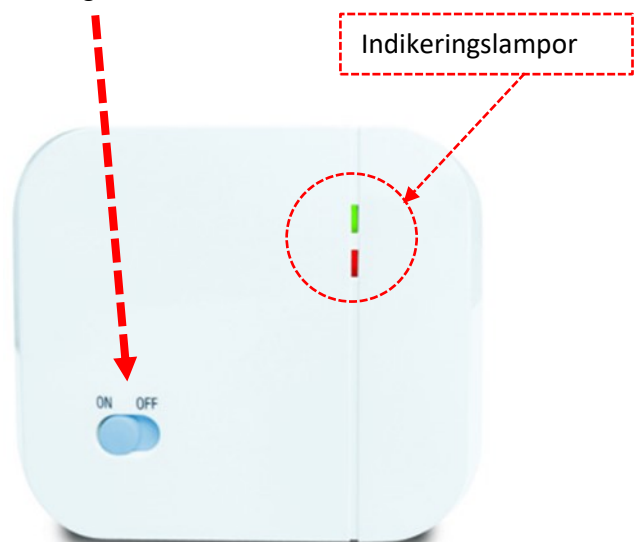

Installationsanvisning

Trådlöst termostatpaket

868 MHz

flore

1. Inkoppling av ström och ställdon till mottagar-enheten.

På baksidan av mottagaren finns anslutningspunkter för inkoppling av ström samt ställdon, följ och koppla enligt schemat nedan.

2. Montera ställdonet och dra ur den röda sprinten som sitter på ställdonet !

3. Sätt nu mottagarens "på/av knapp" i ON-läget, den röda indikeringslampan på mottagaren ska då börja att blinka.

4. Sätt i batterierna på termostatens baksida, tryck sedan in "SYNC-knappen".

Termostat

Termostaten har en switch och kan användas i kyl-
anläggningar.
Ändra inte denna switch!

2 st. batterier, 1.5V (AA)

5. Kontrollera att den röda indikeringslampan på mottagarens framsida har slutat blinka och istället nu har slocknat eller lyser med fast rött sken.

6. Håll nu in "SYNC-knappen" på termostatens baksida i ca 3 sekunder.

7. Termostaten och mottagaren skall nu vara sammankopplade, prova så att det fungerar genom att vrida termostatens ratt till max (30 grader).