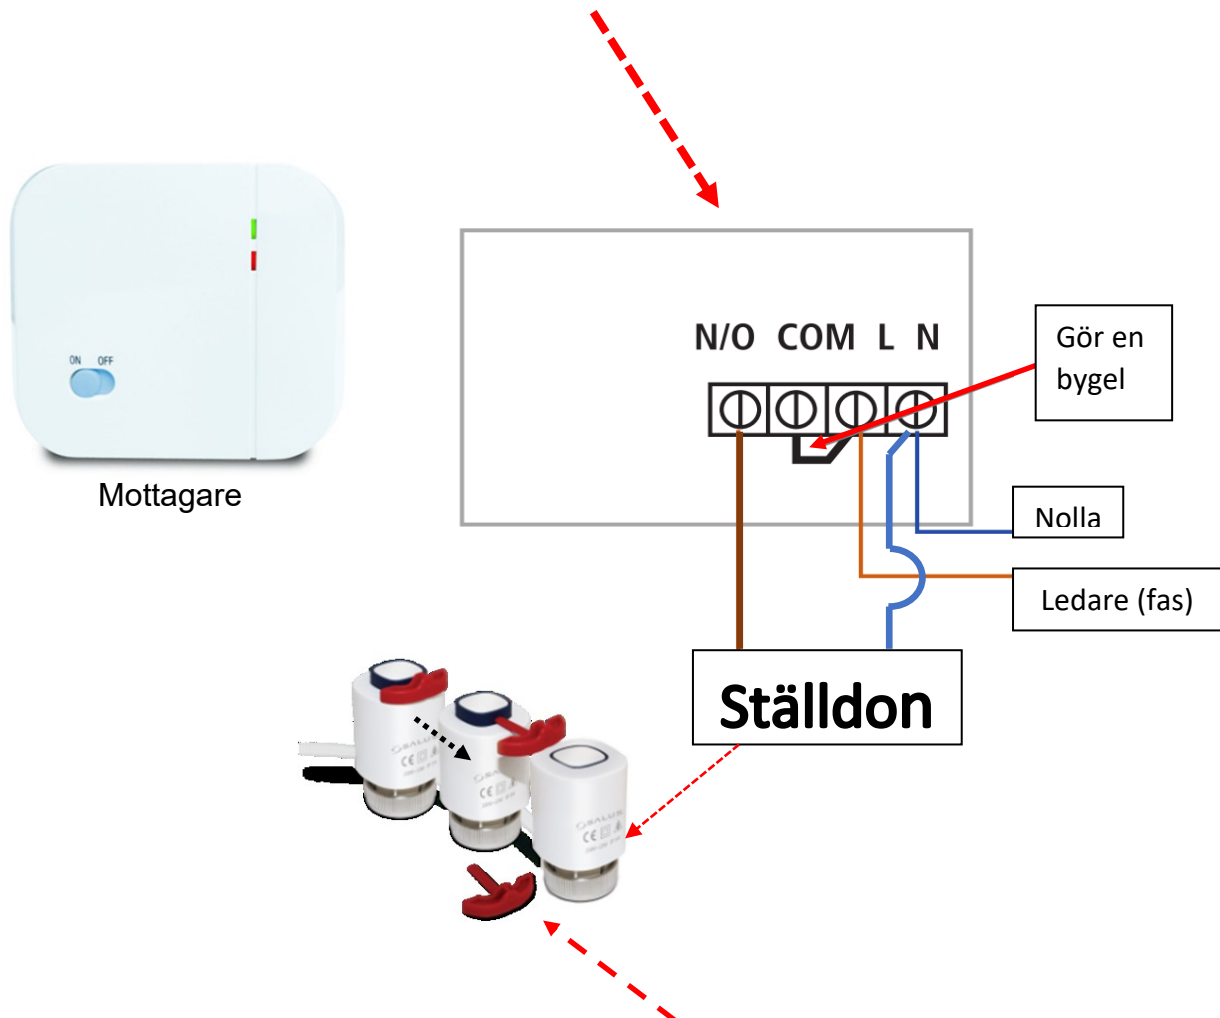

Installationsanvisning

Trådlöst termostatpaket

868 MHz

flore

1. Inkoppling av ström och ställdon till mottagar-enheten.

På baksidan av mottagaren finns anslutningspunkter för inkoppling av ström samt ställdon, följ och koppla enligt schemat nedan.

2. Montera ställdonet och dra ur den röda sprinten som sitter på ställdonet !

3. Sätt nu mottagarens "på/av knapp" i ON-läget, den röda indikeringslampan på mottagaren ska då börja att blinka.

4. Sätt i batterierna på termostatens baksida, tryck sedan in "SYNC-knappen".

Termostat

Termostaten har en switch och kan användas i kyl-
anläggningar.
Ändra inte denna switch!

2 st. batterier, 1.5V (AA)

5. Kontrollera att den röda indikeringslampan på mottagarens framsida har slutat blinka och istället nu har slocknat eller lyser med fast rött sken.

6. Håll nu in "SYNC-knappen" på termostatens baksida i ca 3 sekunder.

7. Termostaten och mottagaren skall nu vara sammankopplade, prova så att det fungerar genom att vrida termostatens ratt till max (30 grader).