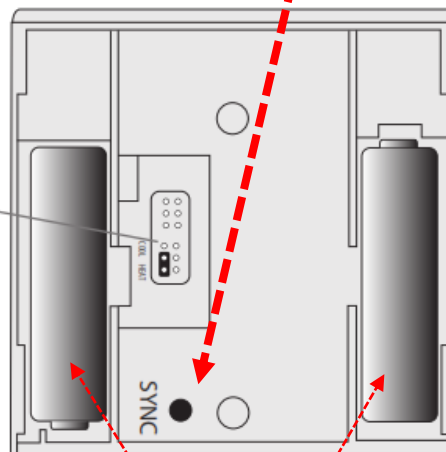

4. Sätt i batterierna på termostatens baksida, tryck sedan in "SYNC-knappen".

Termostaten har en switch och kan användas i kyl-
anläggningar.
Ändra inte denna switch!

2 st. batterier, 1.5V (AA)

5. Kontrollera att den röda indikeringslampan på mottagarens framsida har slutat blinka och istället nu har slocknat eller lyser med fast rött sken.

6. Håll nu in "SYNC-knappen" på termostatens baksida i ca 3 sekunder.

7. Termostaten och mottagaren skall nu vara sammankopplade, prova så att det fungerar genom att vrida termostatens ratt till max (30 grader).

Indikeringslampan på termostaten skall då lysa **rött** och på mottagaren skall den **gröna** indikeringslampan tändas.